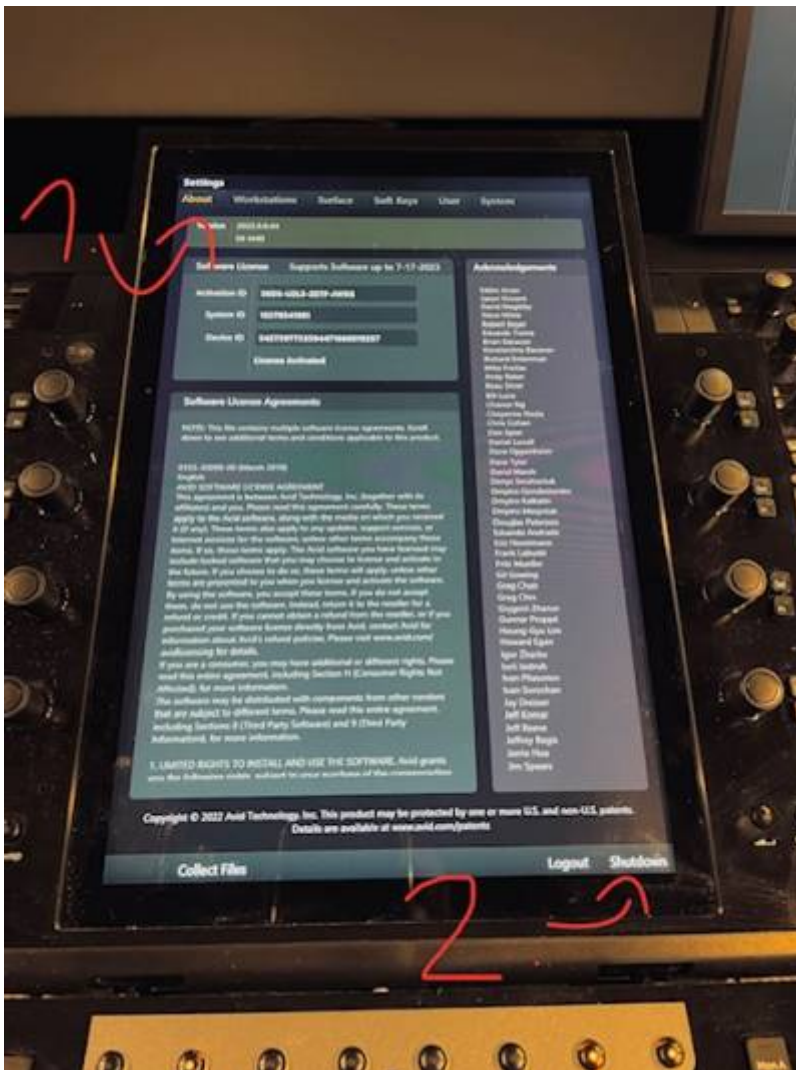

2. Alle oben genannten Geräte wieder ausschalten.

Fehlerquellen:

Wenn die HDX-Karten nicht erkannt werden, bitte den Computer neu starten.

From: <https://doku.studiomitte.de/> - **Studiomitte DOKU**

Permanent link: <https://doku.studiomitte.de/doku.php?id=howtos:bb40-setup-starten&rev=1668610142>

Last update: **2022/11/16 14:49**