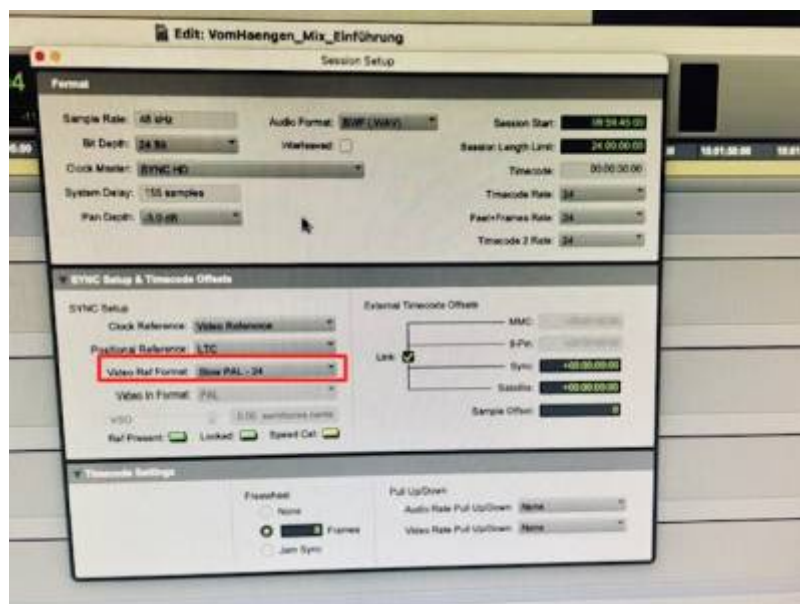

**4.** Einschalten des Projektors mit Hilfe der Fernbedienung -> je nach Wunsch kann die Projektionsgröße wie folgt angepasst werden:

Im Projektormenü auf Bildschirm gehen und danach das Menü Bildposition auswählen.

Danach das gewünschte Format mit dem Pfeil nach rechts auswählen.

Dann erscheint die folgende Meldung. Hier einfach nochmal auf auswählen klicken.

**5.** Einloggen mit dem gezeigten Profil.

## ProTools SYNC-Setup:

Die Frame Rate auf dem „Rosendahl“ (rechtes Audio-Rack) muss entsprechend der Projekt-Video-Framerate angepasst und dementsprechend im Session-Setup der ProTools Session eingestellt werden.