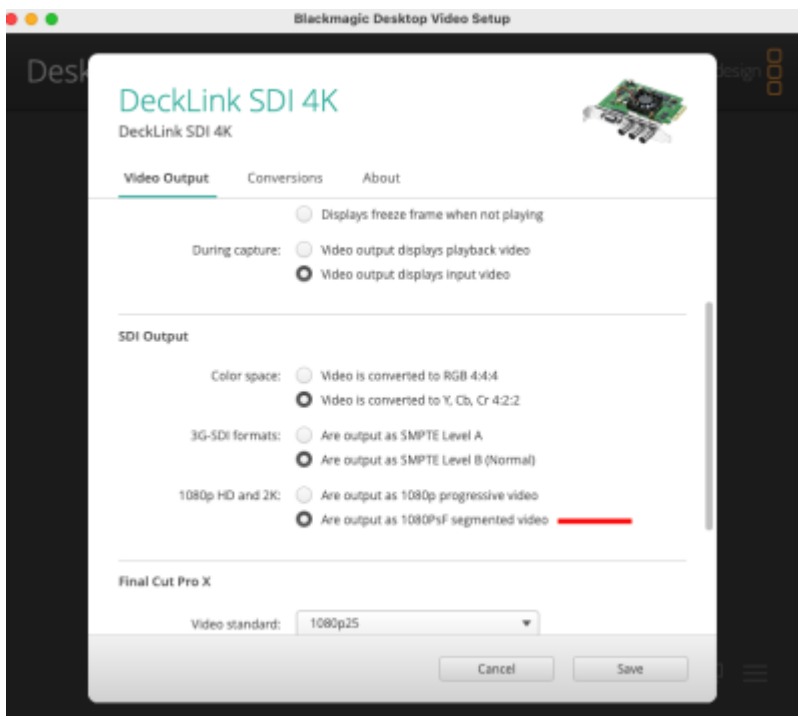

25p Playback

**** _TV-SETUP: _****

Zusätzlich den Schalter auf der linken Rückseite des Pultes einschalten.