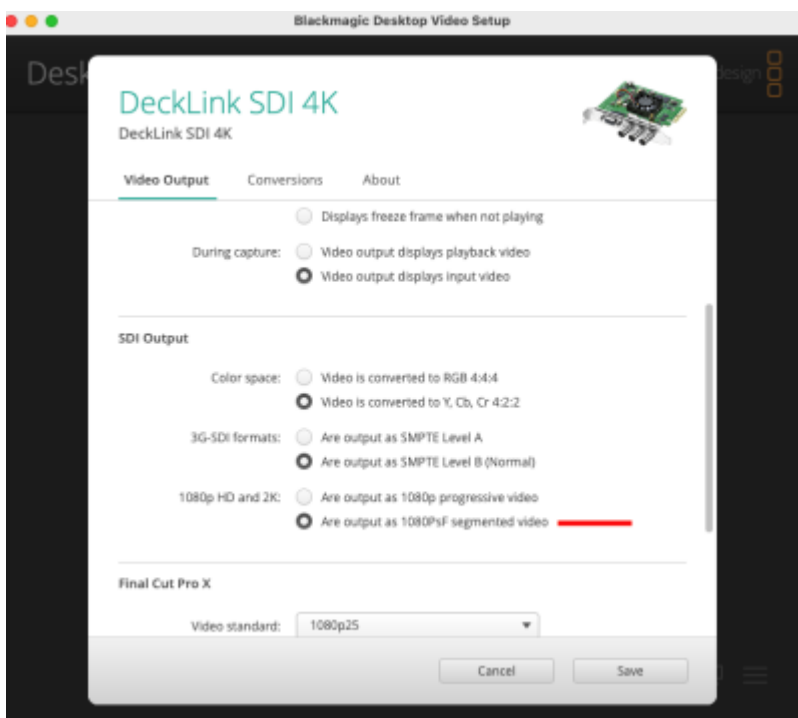

25p Playback

** _TV-SETUP: _**

Zusätzlich den Schalter auf der linken Rückseite des Pultes einschalten.