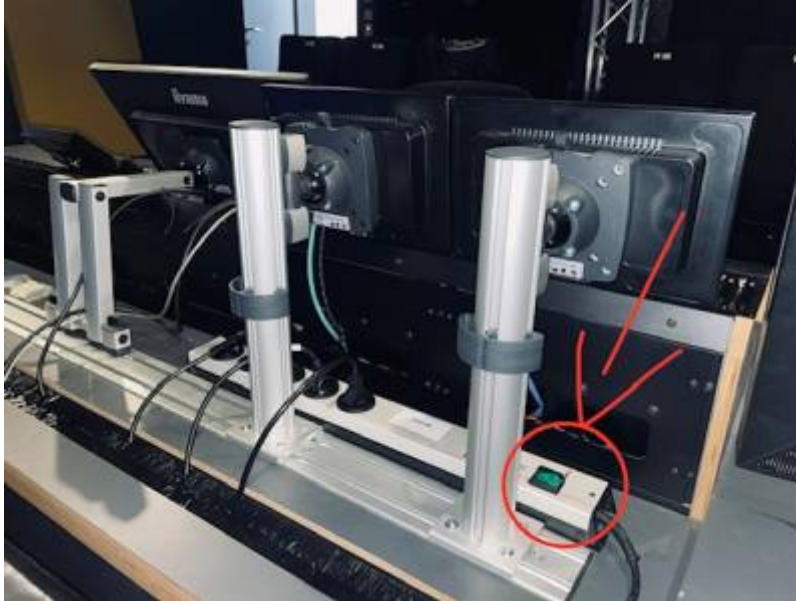

How To Start The Setup In Room BB40

KINO-SETUP:

1. Einschalten der Monitore, Endstufen, der Drive-Racks und dem Dolby-Cinema Prozessors.

2. Einschalten der DAW an der rechten Rückseite des Pultes.

3. Einschalten des AVID S6 Pultes (ebenfalls an der Rückseite).

4. Einschalten des Projektors mit Hilfe der Fernbedienung -> je nach Wunsch kann die Projektionsgröße wie folgt angepasst werden:

Im Projektormenü auf Bildschirm gehen und danach das Menü Bildposition auswählen.