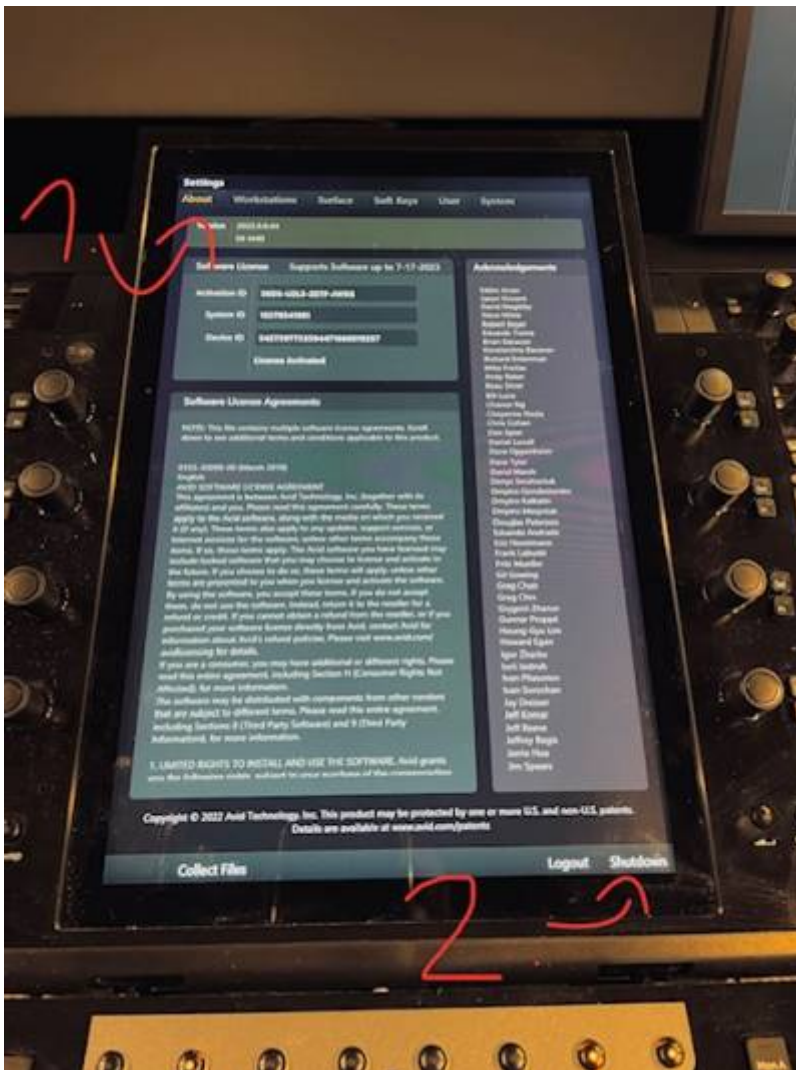

24p Playback

25p Playback

** _TV-SETUP: _**

Zusätzlich den Schalter auf der linken Rückseite des Pultes einschalten.

How To Shut Down The Setup In Room BB40

- 1.** Das AVID S6 Pult runterfahren bevor man den Verteiler ausschaltet (siehe Bilder).
 - 1.1** Auf dem Touch-Display in der unteren rechten Ecke auf „Settings“ klicken.
 - 1.2** Im Settings Menü in der oberen Leiste auf „About“ klicken und danach am unteren Rand auf „Shut Down“.