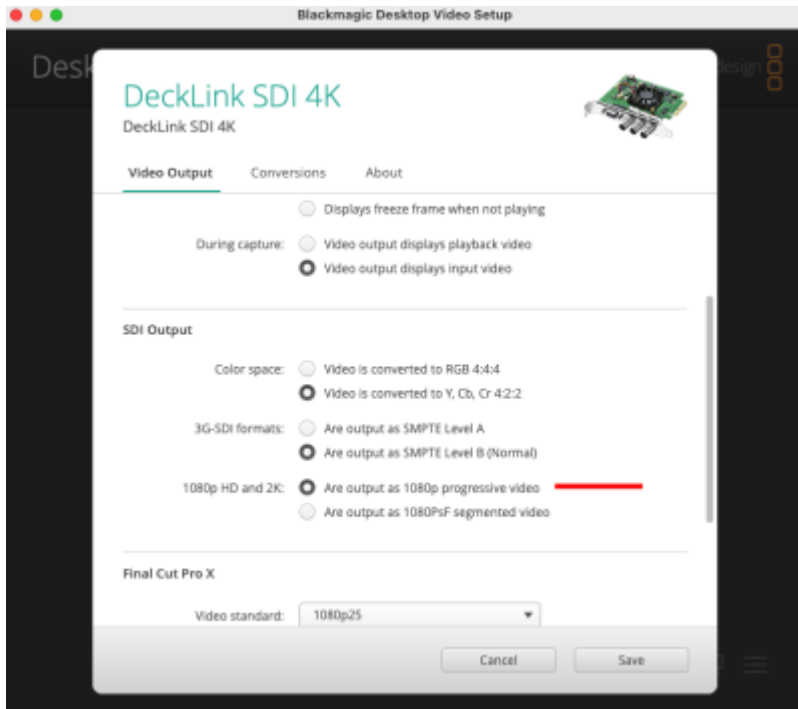

25p Playback

** _TV-SETUP: _**

Zusätzlich den Schalter auf der linken Rückseite des Pultes einschalten.