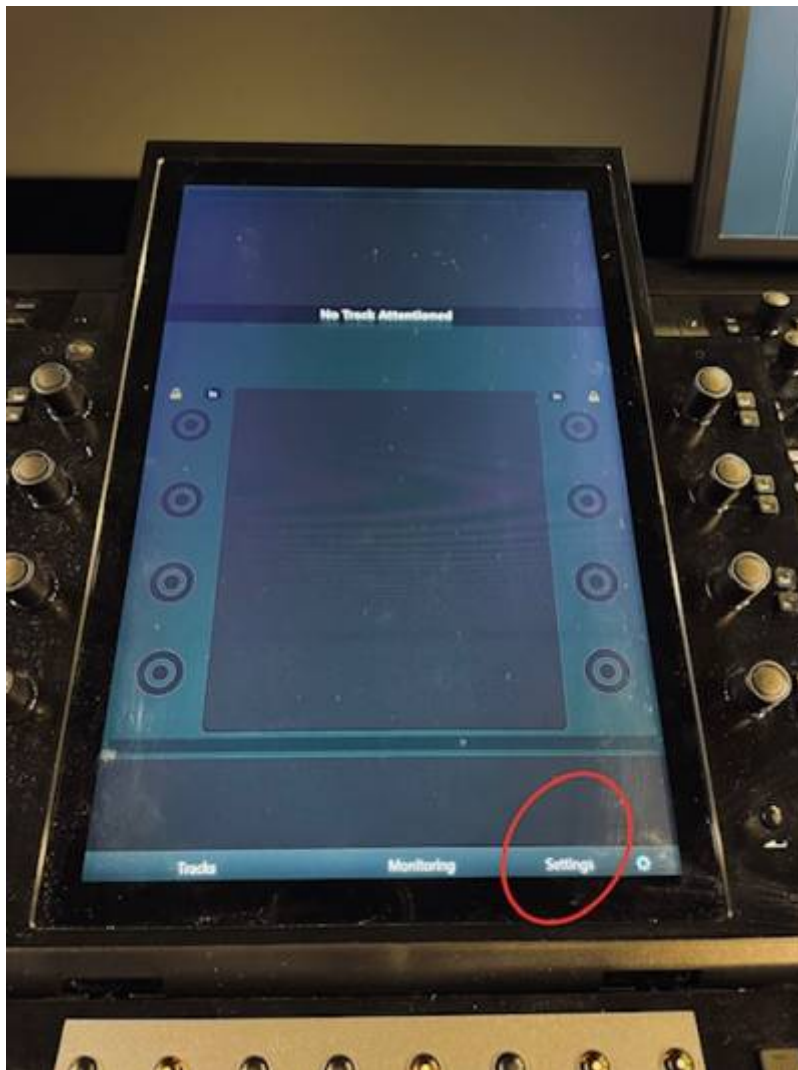

24p Playback

25p Playback

** _TV-SETUP: _**

Zusätzlich den Schalter auf der linken Rückseite des Pultes einschalten.

How To Shut Down The Setup In Room BB40

- 1.** Das AVID S6 Pult runterfahren bevor man den Verteiler ausschaltet (siehe Bilder).
 - 1.1** Auf dem Touch-Display in der unteren rechten Ecke auf „Settings“ klicken.
 - 1.2** Im Settings Menü in der oberen Leiste auf „About“ klicken und danach am unteren Rand auf „Shut Down“.