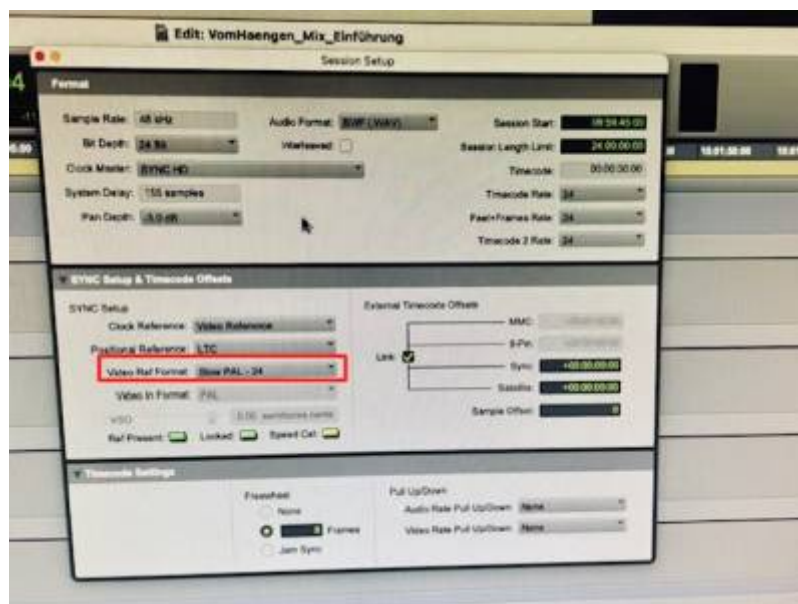

**** __ProTools SYNC-Setup: __****

Die Frame Rate auf dem „Rosendahl“ (rechtes Audio-Rack) muss entsprechend der Projekt-Video-Framerate angepasst und dementsprechend im Session-Setup der ProTools Session eingestellt werden.

Video Playback

Der Projektor unterstützt kein 25p Video Playback, sollte jedoch in diesem Format gearbeitet werden müssen die Einstellungen der BlackMagic-Karte angepasst werden. Dazu bitte mit dem BlackMagic Desktop Video Tool folgende Einstellungen vornehmen.

24p Playback